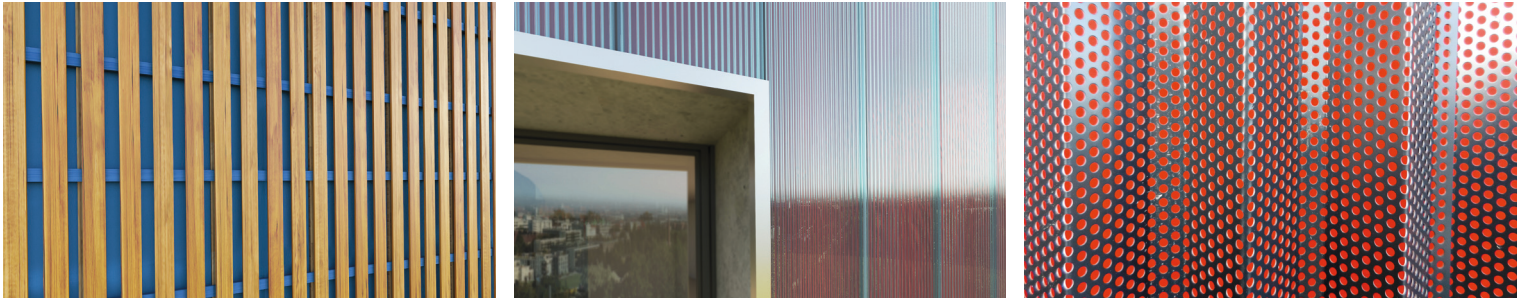

BAU KING

Fassadenbahn Delta-Fassade Color.

 **DÖRKEN**

...wir handeln.

BAU KING

Fassadenbahn Delta-Fassade Color

Die neue Fassadenbahn Delta-Fassade Color der Firma Dörken bietet vielfältige Gestaltungsmöglichkeiten für offene, hinterlüftete Fassaden aus Holz, Metall, Glas und Kunststoff. Die Bahnen leisten neben der optischen Optimierung und Individualisierung einen wichtigen Beitrag für die Feuchtigkeits- und Wärmeregulierung des Gebäudes.

Eigenschaften:

- UV- und alterungsbeständige Farbtöne
- wasser-, schlagregen- und winddicht
- hohe Faserdichte
- hohe Festigkeit
- optimale Dampfdurchlässigkeit
- schwer entflammbar
- temperaturbeständig -40°C bis $+120^{\circ}\text{C}$