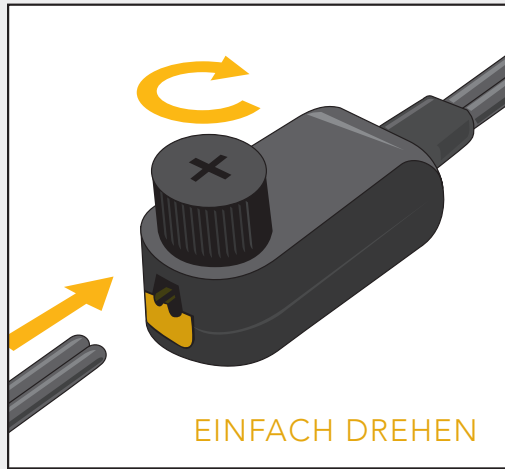

Weltweit der einzige Anbieter momentan!

Warum Lightpro?

- Sicher, schnell und einfach zu installieren.
- Flexible Installation durch den preisgekrönten Verbinder.
- Ohne besondere Fachkenntnisse zu verarbeiten.
- 5 Jahre Garantie!

LIGHTPRO
PROFESSIONAL OUTDOOR LIGHTING

DAS SYSTEM

Transformator (144A/145A)

Anschluß zum Transformator

Verbinder
Type Y (143A)

EINFACH DREHEN

Abzweigung zum Verbinder

Verbinder
Type F (137A)

Verbinder
Type M (138A)

EINFACH DREHEN UND VERBINDEN

STAND- LEUCHTEN

Barite DL 139P
LED 3W
3.000 K - 130 lm
Aluminium - Schwarz
495 x 65 x 145 mm (HxBxT)
1 m Kabel

Barite 40 112P
LED 3W
3.000 K - 190 lm
Aluminium - Schwarz
405 x 65 x 65 mm (HxBxT)
1 m Kabel