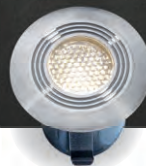

EINBAULEUCHTEN

NEU

Onyx 22 Opal 171D
LED 0,25W
2.700 K - 1,5 lm
Kunststoff
40 x 22 x 22 mm (HxBxT)
1 m Kabel

NEU

Onyx 22 Star 172D
LED 0,25W
2.700 K - 3,5 lm
Kunststoff
40 x 22 x 22 mm (HxBxT)
1 m Kabel

Onyx 30 R1 150D

LED 0,5W
2.700 K - 4 lm
Edelstahl 316
45 x 45 x 45 mm (HxBxT)
1 m Kabel

ONYX 3-IN-1

Die Modelle Onyx 30, 60 und 90 werden jeweils mit drei verschiedenen Glasscheiben geliefert - in den Ausführungen Klar, Stern und Opal.