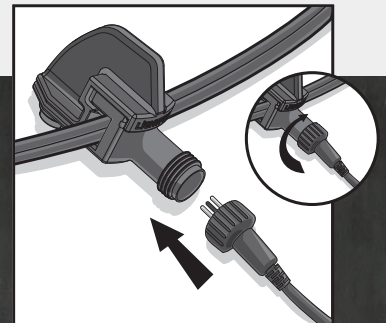

LIGHTPRO
PROFESSIONAL OUTDOOR LIGHTING

DAS SYSTEM

Transformator (144A/145A)

Anschluß zum Transformator

Verbinder
Type Y (143A)

EINFACH DREHEN

Abzweigung zum Verbinder

Verbinder
Type F (137A)

Verbinder
Type M (138A)

EINFACH DREHEN UND VERBINDEN

STAND- LEUCHTEN

Barite DL 139P
LED 3W
3.000 K - 130 lm
Aluminium - Schwarz
495 x 65 x 145 mm (HxBxT)
1 m Kabel

Barite 40 112P
LED 3W
3.000 K - 190 lm
Aluminium - Schwarz
405 x 65 x 65 mm (HxBxT)
1 m Kabel