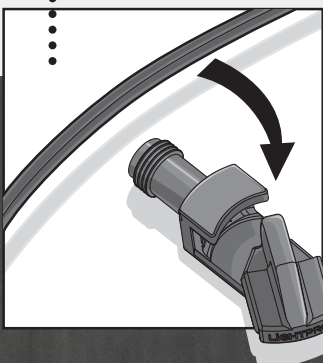

EINFACH DREHEN UND VERBINDEN