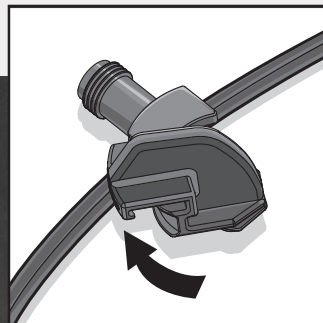

LIGHTPRO
PROFESSIONAL OUTDOOR LIGHTING

DAS SYSTEM

Transformator (144A/145A)

Anschluß zum Transformator

Verbinder
Type Y (143A)

EINFACH DREHEN

Abzweigung zum Verbinder

Verbinder
Type F (137A)

Verbinder
Type M (138A)

EINFACH DREHEN UND VERBINDEN

STAND- LEUCHTEN

Barite DL 139P
LED 3W
3.000 K - 130 lm
Aluminium - Schwarz
495 x 65 x 145 mm (HxBxT)
1 m Kabel

Barite 40 112P
LED 3W
3.000 K - 190 lm
Aluminium - Schwarz
405 x 65 x 65 mm (HxBxT)
1 m Kabel