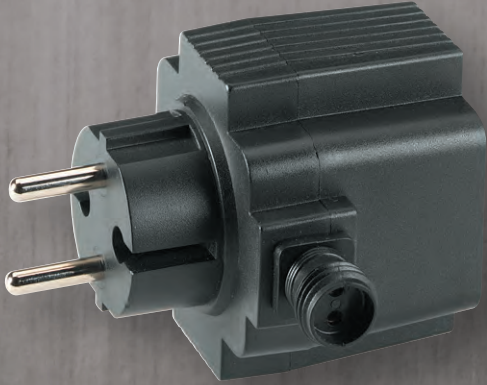

ZUBEHÖR

21W Transformator 158A