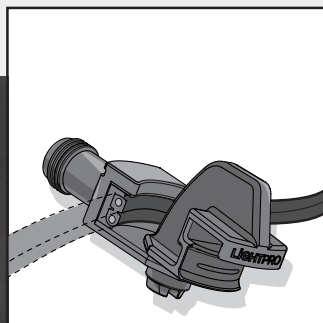

LIGHTPRO
PROFESSIONAL OUTDOOR LIGHTING

DAS SYSTEM

Transformator (144A/145A)

Anschluß zum Transformator

Verbinder
Type Y (143A)

EINFACH DREHEN

Abzweigung zum Verbinder

Verbinder
Type F (137A)

Verbinder
Type M (138A)

EINFACH DREHEN UND VERBINDEN

STAND- LEUCHTEN

Barite DL 139P
LED 3W
3.000 K - 130 lm
Aluminium - Schwarz
495 x 65 x 145 mm (HxBxT)
1 m Kabel

Barite 40 112P
LED 3W
3.000 K - 190 lm
Aluminium - Schwarz
405 x 65 x 65 mm (HxBxT)
1 m Kabel