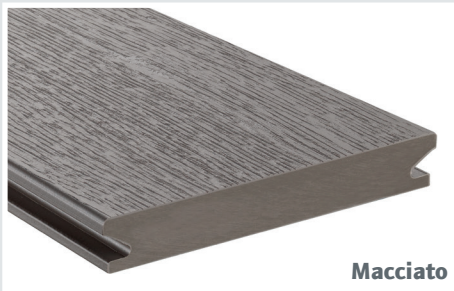

BAU KING

terrafina® lounge Bodendielen.

LIGNODUR
terrafina®
Bodendielen lounge

besonders edles Design
natürlicher Holzcharakter
geringer Pflegeaufwand

...wir handeln.

Von der Natur inspiriert.

terrAfina® lounge steht für exklusives Design und hohe Funktionalität. Aufgrund des speziell entwickelten Produktionsverfahrens verfügt die Bodendiele über eine besondere Oberfläche, die durch ihre dezente Maserung und matte Optik überzeugt.

Stone

terrAfina® lounge ist einzigartig. Ihre Oberfläche variiert von Diele zu Diele und verleiht der Terrasse einen natürlichen Holzcharakter. Die vollständige Ummantelung mit dem neuen Werkstoff LIGNOGUARD garantiert eine hohe Fleckenresistenz und einen geringen Pflegeaufwand.

Java

terrAfina® lounge ist hervorragend. Für den Einsatz auf überdachten und teilüberdachten Terrassen.

Havana

Macchiato

Nero

Maße : 146 x 21 mm
Längen: 4/ 5 m

Qualität, die überzeugt

- exklusive, matte Oberflächenstruktur
- vollständig ummantelt mit LIGNOGUARD
- hohe Witterungs- und UV-Beständigkeit
- geringer Pflegeaufwand
- hohe Fleckenresistenz
- edles Design
- natürlicher Holzcharakter