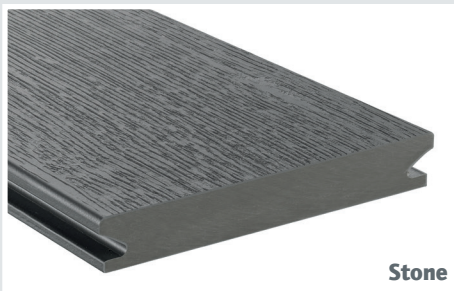

BAU KING

terrafina® lounge Bodendielen.

LIGNODUR
terrafina®
Bodendielen lounge

besonders edles Design
natürlicher Holzcharakter
geringer Pflegeaufwand

...wir handeln.

Von der Natur inspiriert.

terrAfina® lounge steht für exklusives Design und hohe Funktionalität. Aufgrund des speziell entwickelten Produktionsverfahrens verfügt die Bodendiele über eine besondere Oberfläche, die durch ihre dezente Maserung und matte Optik überzeugt.

Stone

terrAfina® lounge ist einzigartig. Ihre Oberfläche variiert von Diele zu Diele und verleiht der Terrasse einen natürlichen Holzcharakter. Die vollständige Ummantelung mit dem neuen Werkstoff LIGNOGUARD garantiert eine hohe Fleckenresistenz und einen geringen Pflegeaufwand.

Java

terrAfina® lounge ist hervorragend. Für den Einsatz auf überdachten und teilüberdachten Terrassen.

Havana

Macchiato

Nero

Maße : 146 x 21 mm
Längen: 4/ 5 m

Qualität, die überzeugt

- exklusive, matte Oberflächenstruktur
- vollständig ummantelt mit LIGNOGUARD
- hohe Witterungs- und UV-Beständigkeit
- geringer Pflegeaufwand
- hohe Fleckenresistenz
- edles Design
- natürlicher Holzcharakter

Montage, die begeistert

- leichte und zeitsparende Montage
- Klick-& Klemmsystem mit einheitlichem Fugenbild
- verdeckte Befestigungstechnik
- einfach zu bearbeiten wie Holz

Der Natur zu Liebe

- PEFC zertifiziert
- umweltfreundlich - ohne Tropenholz
- 100% recyclebarer Werkstoff