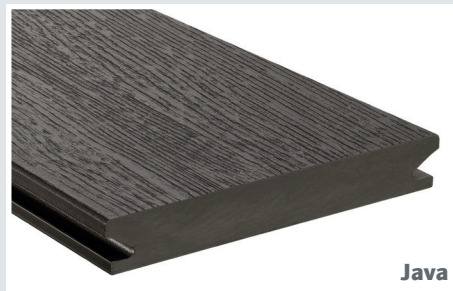

BAU KING

terrafina® lounge Bodendielen.

LIGNODUR
terrafina®
Bodendielen lounge

besonders edles Design
natürlicher Holzcharakter
geringer Pflegeaufwand

...wir handeln.

Von der Natur inspiriert.

terrAfina® lounge steht für exklusives Design und hohe Funktionalität. Aufgrund des speziell entwickelten Produktionsverfahrens verfügt die Bodendiele über eine besondere Oberfläche, die durch ihre dezente Maserung und matte Optik überzeugt.

Stone

terrAfina® lounge ist einzigartig. Ihre Oberfläche variiert von Diele zu Diele und verleiht der Terrasse einen natürlichen Holzcharakter. Die vollständige Ummantelung mit dem neuen Werkstoff LIGNOGUARD garantiert eine hohe Fleckenresistenz und einen geringen Pflegeaufwand.

Java

terrAfina® lounge ist hervorragend. Für den Einsatz auf überdachten und teilüberdachten Terrassen.

Havana

Macchiato

Nero

Maße : 146 x 21 mm
Längen: 4/ 5 m

Qualität, die überzeugt

- exklusive, matte Oberflächenstruktur
- vollständig ummantelt mit LIGNOGUARD
- hohe Witterungs- und UV-Beständigkeit
- geringer Pflegeaufwand
- hohe Fleckenresistenz
- edles Design
- natürlicher Holzcharakter